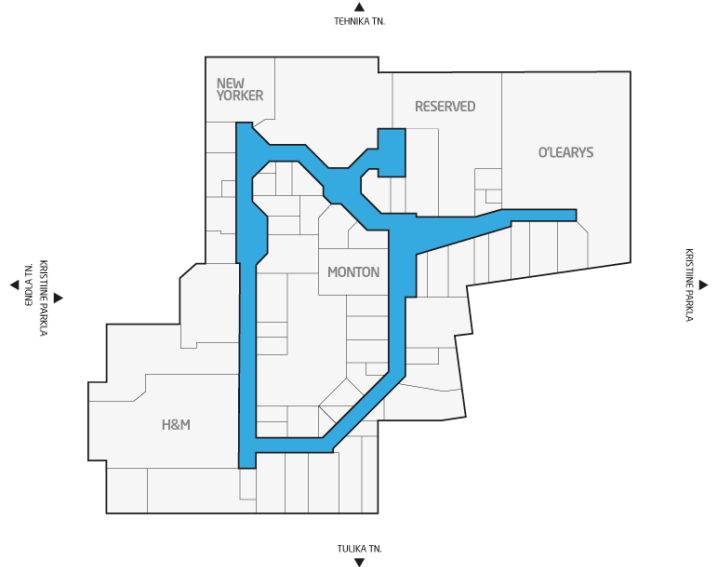

2. Korrus

1

0,8

Keskuse digitaalsete meediapindadega tegeleb Digiekraanid OÜ

Lisainfo : www.digiekraanid.ee / info@digiekraanid.ee / +372 505 3500

Kristiine keskuse üürnikele kehtib meediapindadelt allahindlus **25%**.

Kõikidele hindadele lisandub käibemaks 20%.

NB! Cream OÜ jätab endale õiguse korrigeerida vajadusel hindu!